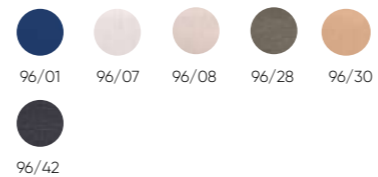

### Tejidos · Fabric

Básicos · Basics

Acrílicos · Acrylics

\*El parasol Ocean de 250 cm solo está disponible en tejido acrílico.  
\*The Ocean 250 cm sun umbrella is only available in acrylic fabric.