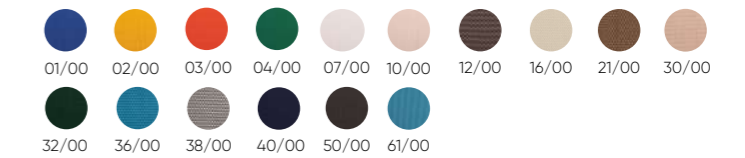

Tejido · Fabric