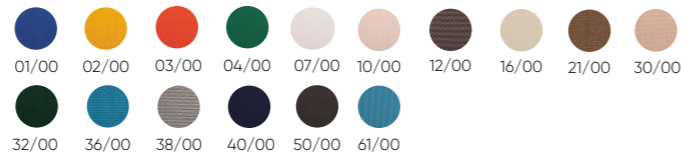

Tejido balliu · Balliu fabric

01/00 02/00 03/00 04/00 07/00 10/00 12/00 16/00 21/00 30/00 32/00 36/00 38/00 40/00 50/00 61/00

Tejido acrílico · Acrylic fabric

96/0 96/07 96/08 96/28 96/30 96/42