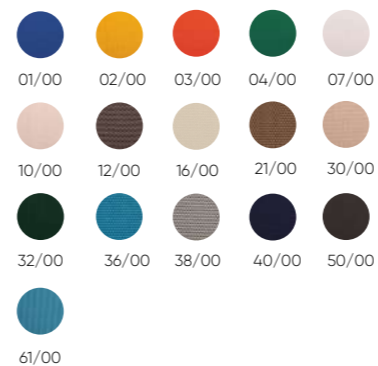

Tejidos · Fabric

Básicos · Basics