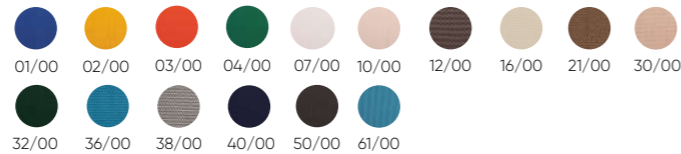

Tejido · Fabric