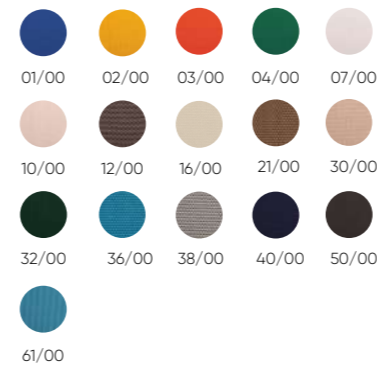

Tejidos · Fabric

Básicos · Basics