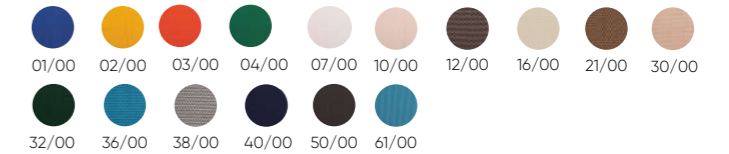

Tejido balliu · Balliu fabric

Tejido acrílico · Acrylic fabric

96/0 96/07 96/08 96/28 96/30 96/42