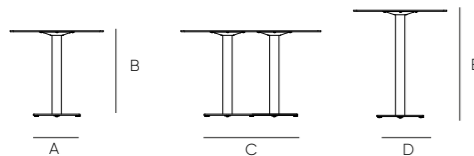

Tablero werzalit · Werzalit tabletop

Capri mesa · table