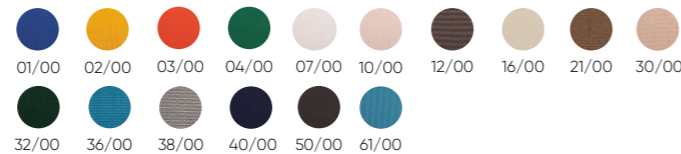

Tejido · Fabric