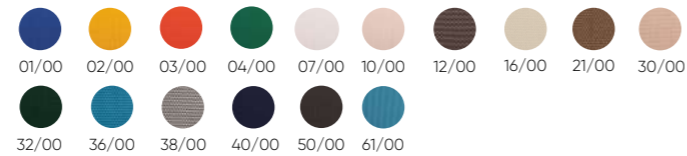

Tejido · Fabric