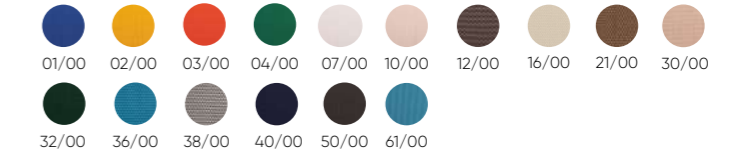

Tejido · Fabric