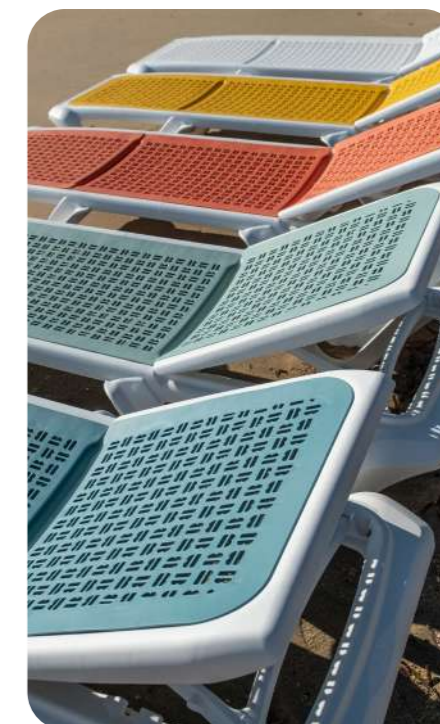

### Tablillas · Slats

Verde Oliva  
Green olive

Azul Celeste  
Green olive

Coral  
Coral

Mostaza  
Mustard

Blanco  
White

5 years  
frame  
warranty  
W