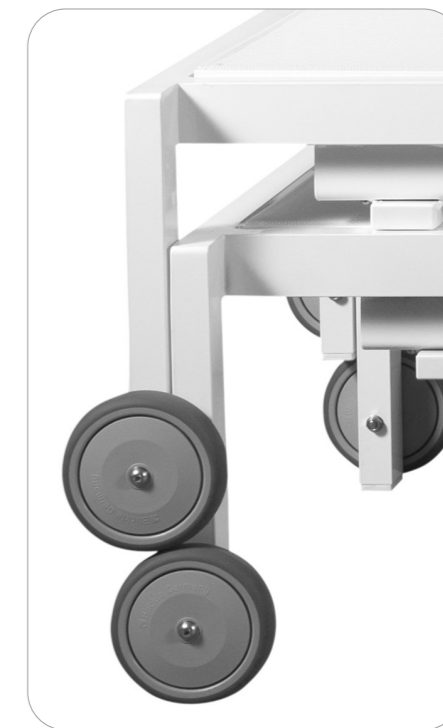

Tejidos · Fabric

Básicos · Basics