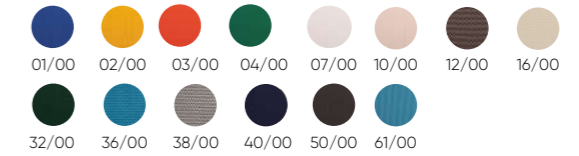

Tejido balliu · Balliu fabric

Tejido acrílico · Acrylic fabric

Weguard