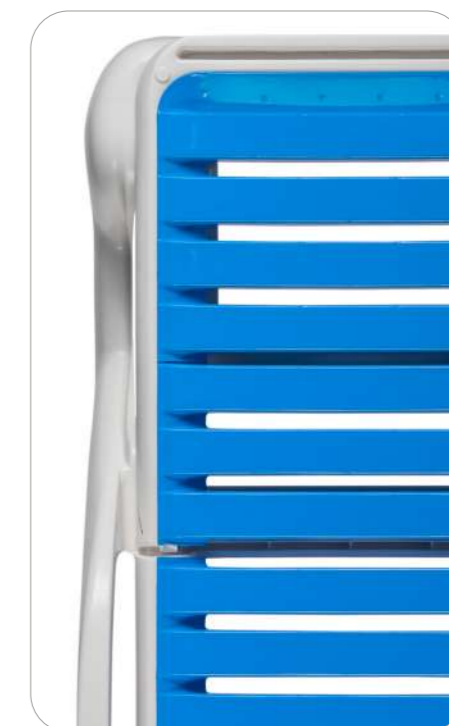

# Olimpia

Tumbona fabricada con perfil de aluminio endurecido, tornillería en acero inoxidable y accesorios en poliamida.

Respaldo graduable en cinco posiciones para facilitar un mejor descanso. Tejido sustituible.