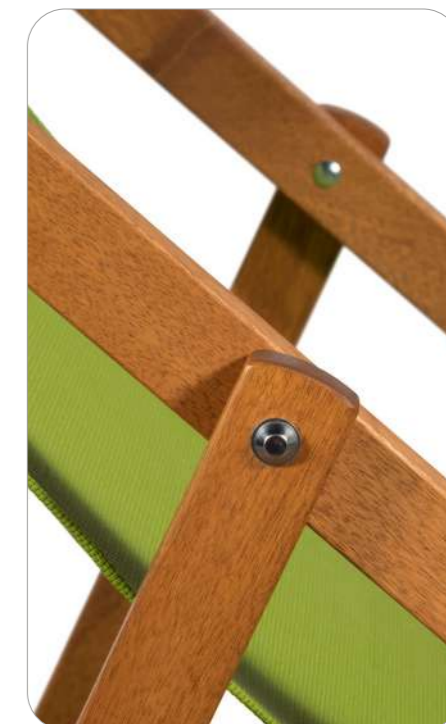

Tejidos · Fabric

Básicos · Basics