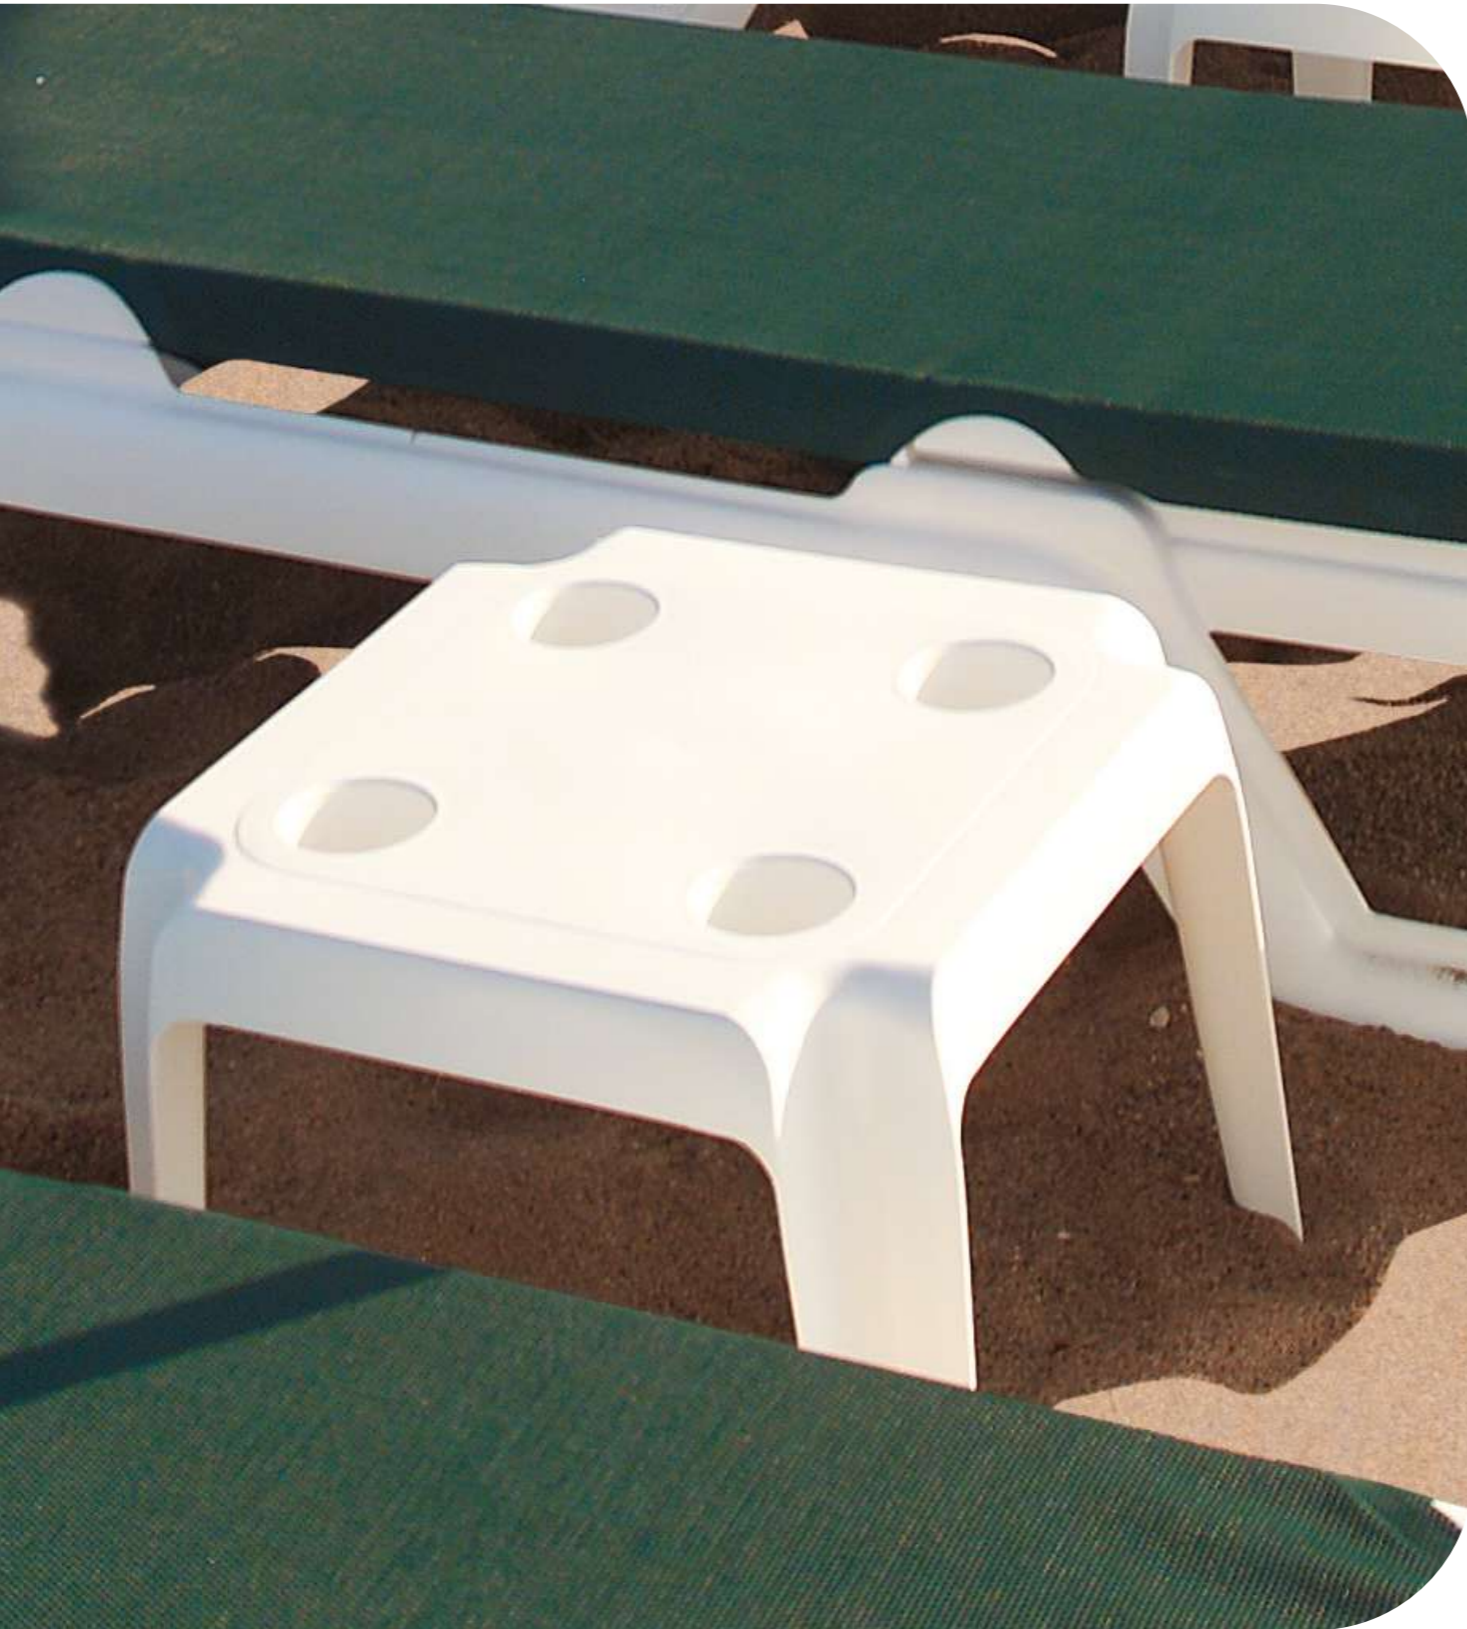

# Mini

Mesa auxiliar fabricada a partir de resina de polipropileno.  
Se complementa a la perfección con las tumbonas Carmen y Lola.  
Con posavasos y tapas opcionales.  
100% reciclable.

Side table made made of polypropylene.  
The perfect accessory to our resin Lola y Carmen sunlounger. With  
four holes and optional cover lips.  
100% recyclable.