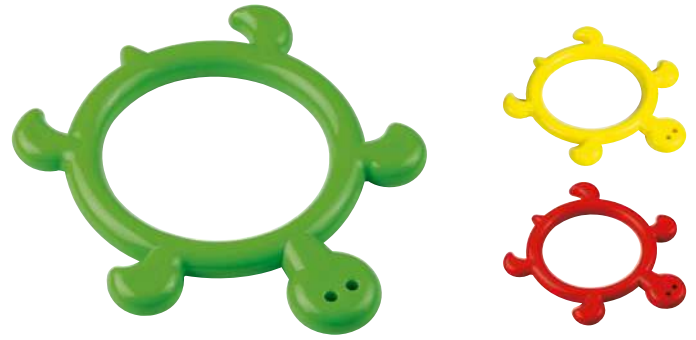

9622

Diving Ring SCHILDI

Tauchring. Gewicht ca. 190 g. Diving ring. Weight approx. 190 g.

MATERIAL: Kunststoff Plastic

PACKAGE UNIT: 12

COLOURS:

2
gelb
yellow

5
rot
red

8
grün
green