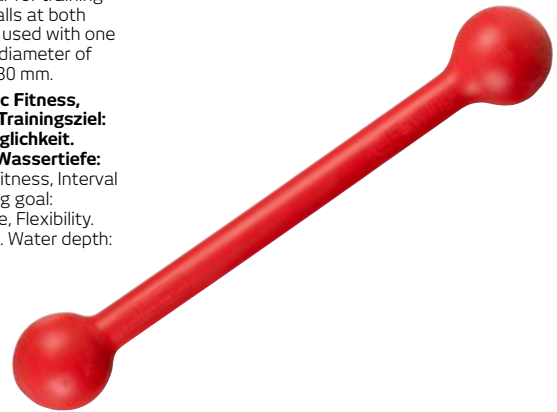

SYMBOLE ICONS

Wassertiefe: Tiefwasser
Water depth: Deep water

Wassertiefe: Flachwasser
Water depth: Shallow water

Oberkörpertraining
Upper body work out

Unterkörpertraining
Lower body workout

Ganzkörpertraining
Full body work out

96075

BEswing

Stabiler Schwingstab zum Trainieren der Tiefenmuskulatur im Wasser. Die Kugeln an den Enden erhöhen den Widerstand. Einhändig oder beidhändig einsetzbar. Länge 440 mm, Durchmesser der Kugeln 60 mm, Durchmesser des Mittelstücks 30 mm. Sturdy swing bar for training the deep muscles in the water. The balls at both ends increase the resistance. Can be used with one hand or both hands. Length 440 mm, diameter of the balls 60 mm, diameter of the bar 30 mm.

FEATURES: Einsatzbereiche: Aquatic Fitness, Intervalltraining, Leistungstraining. Trainingsziel: Koordination, Kraft-Ausdauer, Beweglichkeit. Auftrieb: Ohne. Widerstand: Mittel. Wassertiefe: Flachwasser. Range of use: Aquatic fitness, Interval training, Performance training. Training goal: Coordination, Strength and endurance, Flexibility. Buoyancy: None. Resistance: Medium. Water depth: Shallow water.

MATERIAL: Silikon Silicone