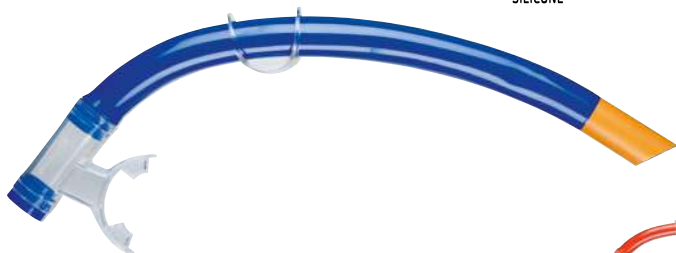

ADULTS: 99013

Snorkel FOLDABLE

Schnorchel. Snorkel.

FEATURES: TÜV/GS-zertifiziert. TÜV/GS certified.

MATERIAL: Rohr: Polyvinyl, Mundstück: Silikon
Tube: Polyvinyl, Mouth piece: Silicone

COLOURS:

11 grau grey	5 rot red	6 blau blue