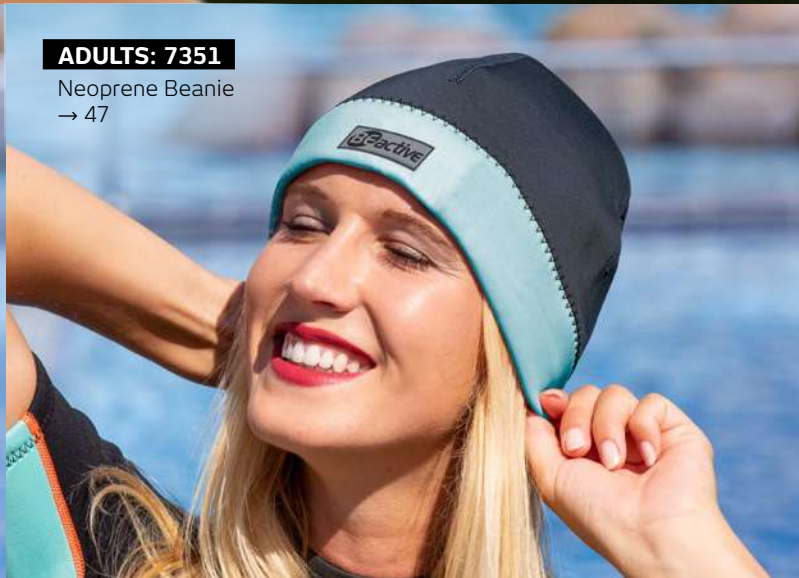

ADULTS: 7351

Neoprene Beanie
→ 47