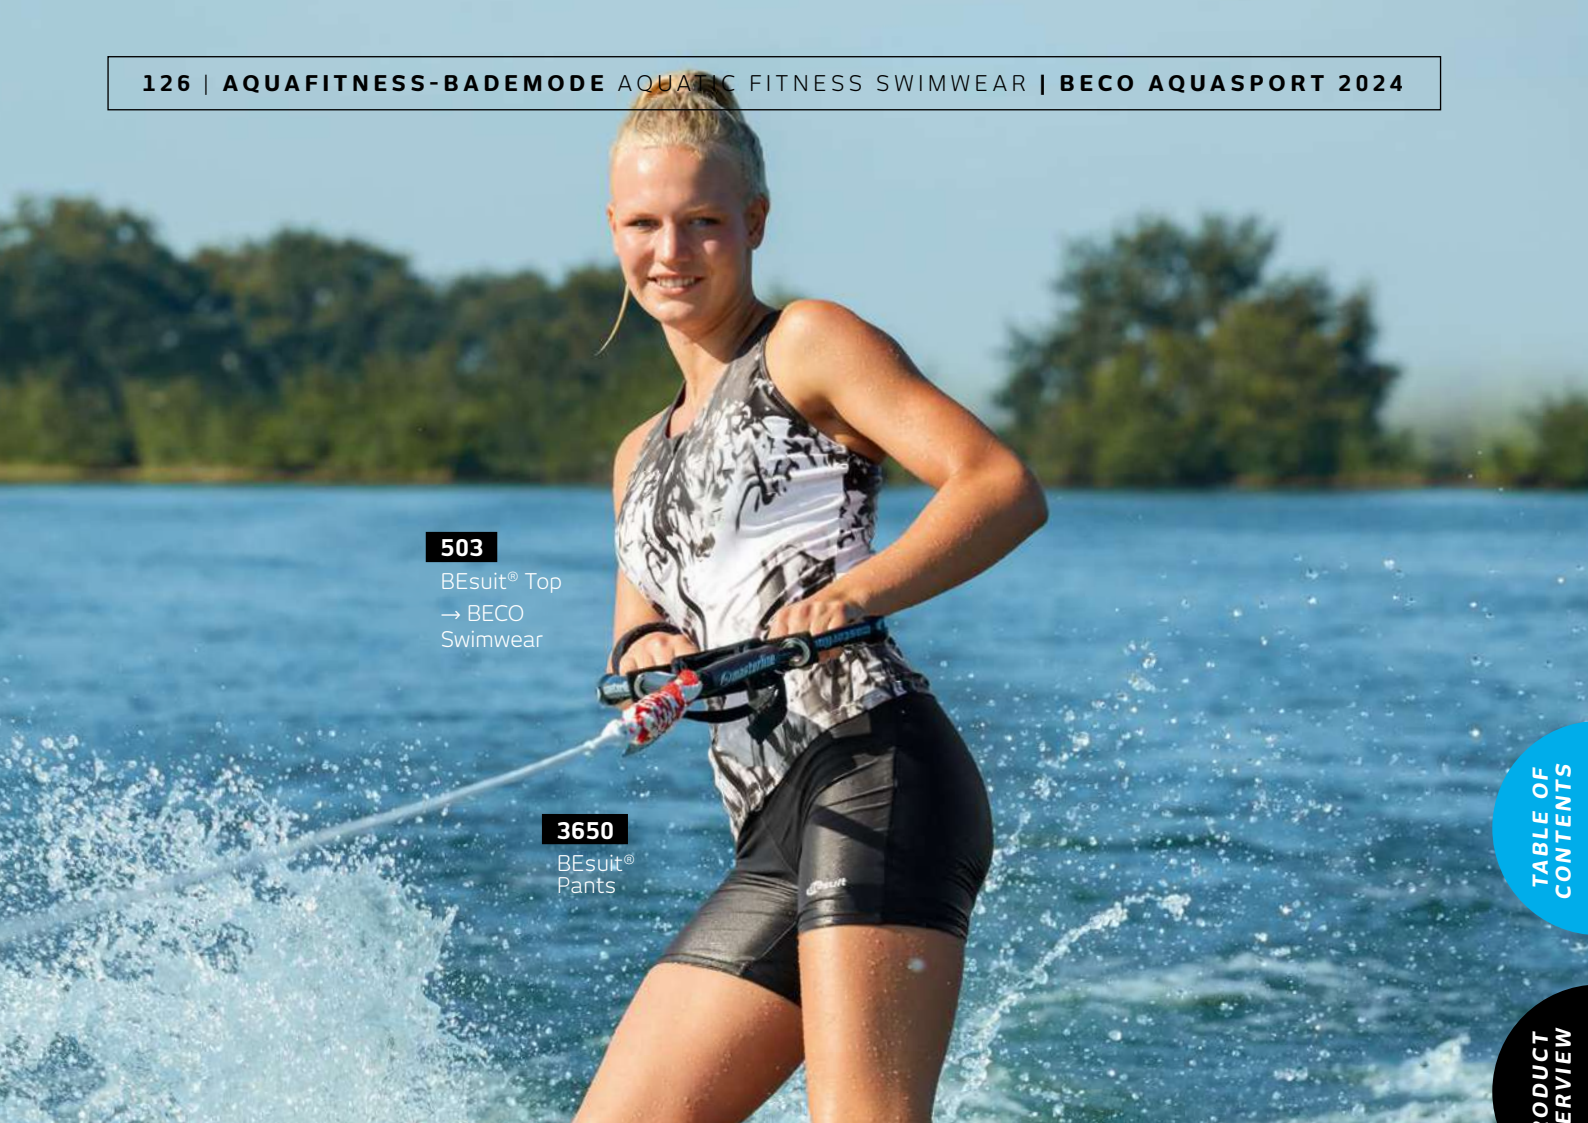

503

BEsuit® Top
→ BECO
Swimwear

3650

BEsuit®
Pants

TABLE OF
CONTENTS

PRODUCT
OVERVIEW

36240, 36241, 36242

BEsuit® Top

Fitness-Tankini-Oberteil mit Ringerrücken. Der integrierte Sport-BH des BEsuit®-Tops formt sanft ohne einzuengen. The integrated sports bra of the BEsuit® top gently shapes without being constricting.

FEATURES: Durchgehender Reißverschluss vorn. Integrierter BH mit eingenähten Soft-Cups und verstellbarem Vorderverschluss. Full length front zip. Integrated bra with sewn-in soft cups and adjustable front closure.

MATERIAL: Print: 85% Polyester/ 15% Elastan, Uni: 80% Polyamid/ 20% Elastan Print: 85% polyester/ 22% elastane, Uni: 80% polyamide/ 20% elastane

FITTING: Regular Fit

36240

SIZES: 36 – 48 B-Cup

36241

SIZES: 36 – 48 C-Cup

36242

SIZES: 36 – 48 D-Cup

COLOUR:

660
türkis/schwarz
turquoise/black