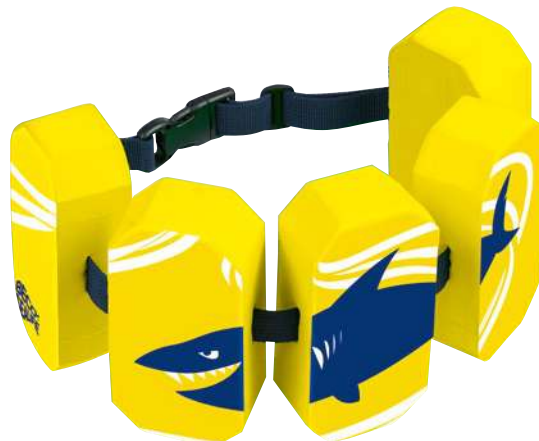

**SIZE:** Für Kinder von 3 bis 6 Jahren und 19 bis 30 kg Körpergewicht For children from 3 to 6 years and 19 to 30 kg body weight

**COLOURS:**

- |   |   |   |
|---|---|---|
|  |  |  |
| 2<br>gelb<br>yellow   | 4<br>pink<br>pink   | 8<br>grün<br>green  |