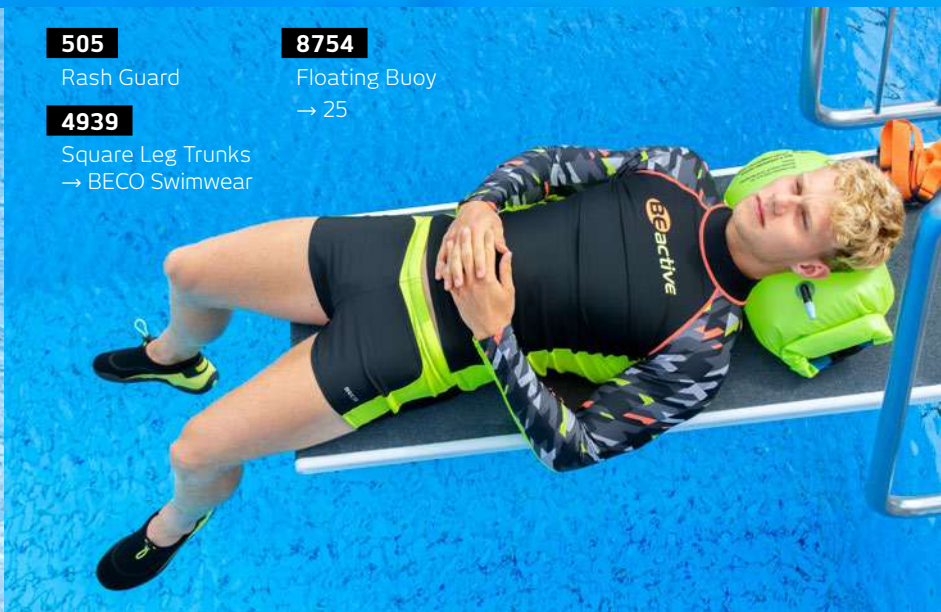

505

Rash Guard

8754

Floating Buoy

4939

Square Leg Trunks
→ BECO Swimwear

→ 25