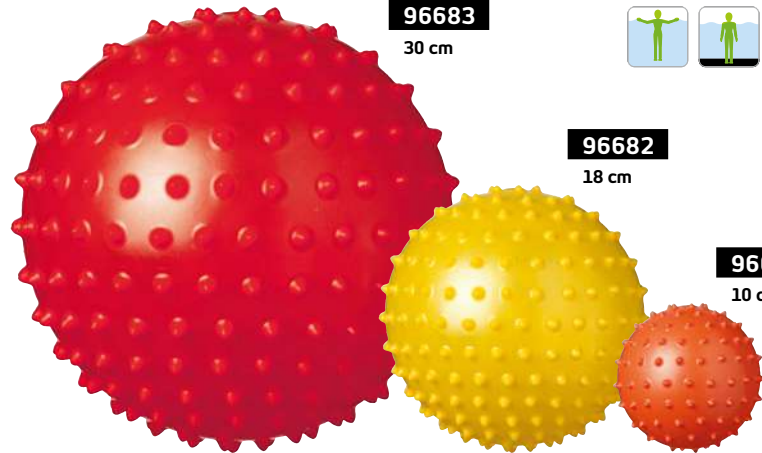

**96681**

10 cm

**9591, 9592, 9593**

Massage Ball

Igel-Noppenball. Massage ball.

**9591**

**Ball-Durchmesser:** Ca. 7 cm (gelb). Diameter of ball: Approx. 7 cm (yellow).

**9592**