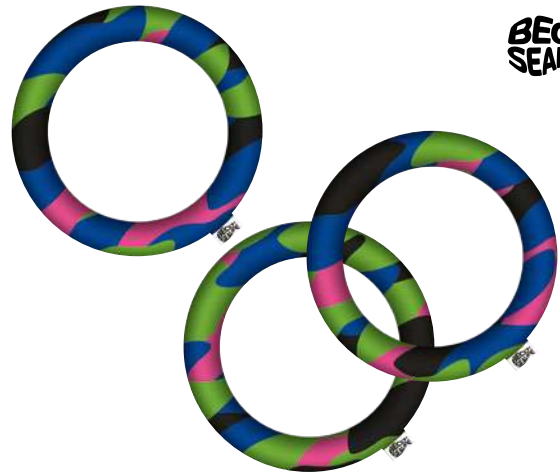

ADULTS & KIDS: 96231

BECO-SEALIFE® Neoprene Diving Rings

Neopren-Tauchringe. Durchmesser: 13 cm. 3er-Set. Neoprene diving rings. Diameter: 13 cm. Set of 3.

FEATURES: Im praktischen Netzbeutel. In practical mesh bag.

MATERIAL: Außenstoff: Neopren, Füllung: Quarzsand Outer shell: Neoprene, Filling: Quartz sand

ADULTS & KIDS: 96232

BECO-SEALIFE® Neoprene Diving Balls

Neopren-Tauchbälle mit Schweif. Länge: 27 cm. 3er-Set. Neoprene diving balls with tail. Length: 27 cm. Set of 3.

FEATURES: Im praktischen Netzbeutel. In practical mesh bag.

MATERIAL: Außenstoff: Neopren, Füllung: Quarzsand Outer shell: Neoprene, Filling: Quartz sand