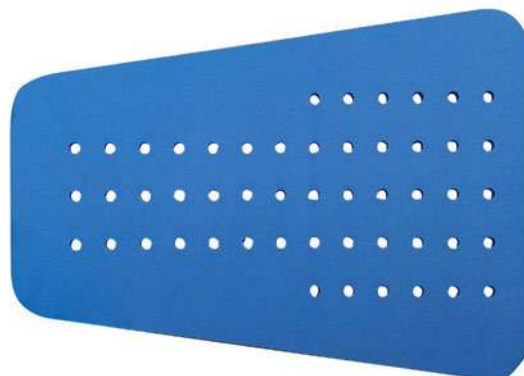

BABY: 96077

Lochmatte

Lochmatte für Babyschwimmen, Wassergewöhnung und Therapie. Perforated mat for baby swimming, water familiarisation and therapy.

MATERIAL: Robuster, weicher EVAzote-Schaum
Robust, soft EVAzote foam

SIZES: S, L

S: 98 cm x 70/46 cm x 1,4 cm

L: 148 cm x 98/66 cm x 1,4 cm