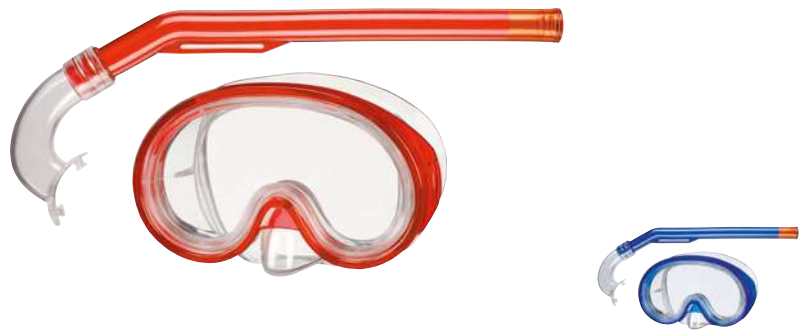

KIDS: 99002

Diving Mask HAVANNA 8+

Tauchermaske für Kinder ab 8 Jahren. Diving mask kids 8+.

FEATURES: TÜV/GS-zertifiziert. TÜV/GS certified.

MATERIAL: Dichtung: TPR, Kopfband: Silikon. Seal: TPR, Head strap: Silicone

SIZE: S

COLOURS:

5 rot red	6 blau blue