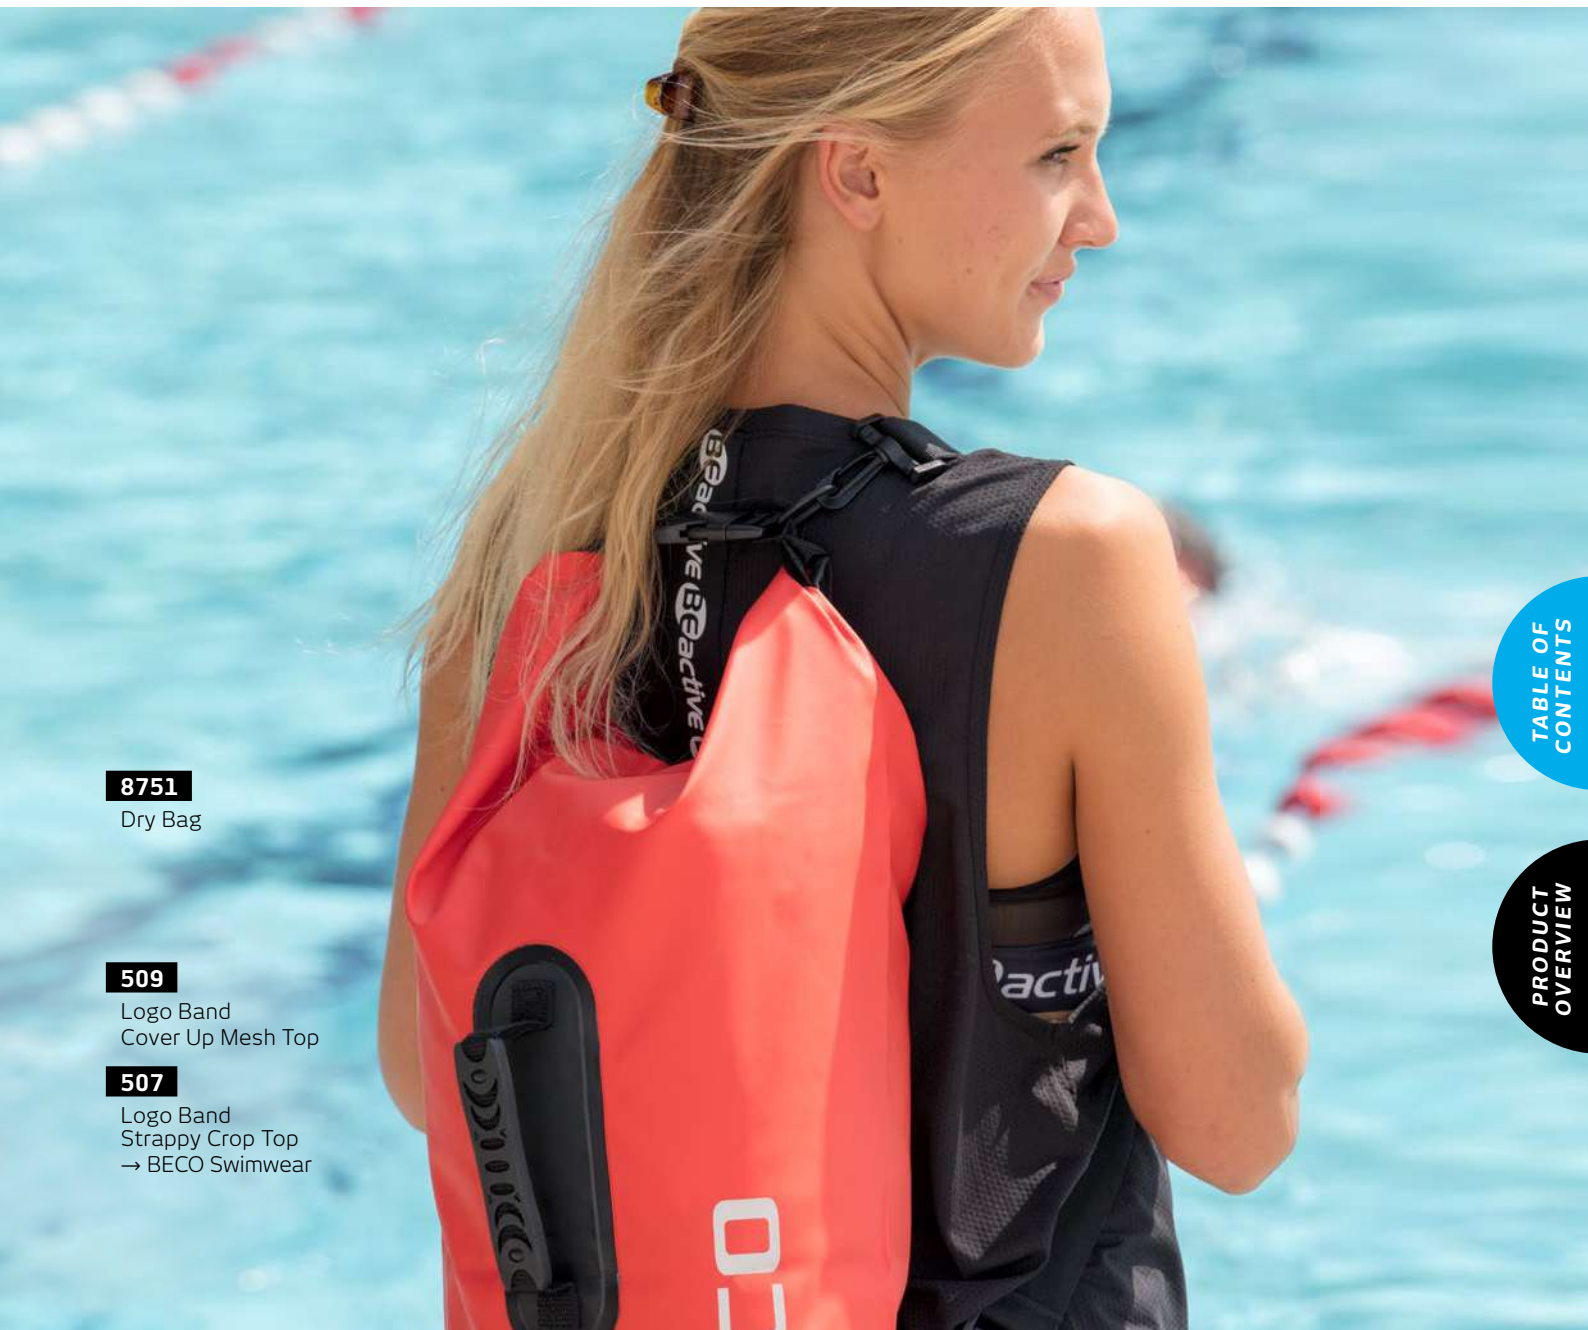

TABLE OF CONTENTS

PRODUCT OVERVIEW

8751

Dry Bag

509

Logo Band
Cover Up Mesh Top

507

Logo Band
Strappy Crop Top
→ BECO Swimwear

8751

Dry Bag

Robuster, wasserdichter Packbeutel. Robust dry bag.

FEATURES: Aufblasbar. Mit Rollverschluss, seitlichem Tragegriff und 2 abnehmbaren Tragegurten. Durchmesser x Höhe: 25 cm x 60 cm. Inflatable. With roll-top closure, side carrying handle and 2 removable shoulder straps. Diameter x Height: 25 cm x 60 cm.

MATERIAL: 100 % Polyester 100 % polyester

SIZE: 20 l

COLOUR:

3
orange
orange