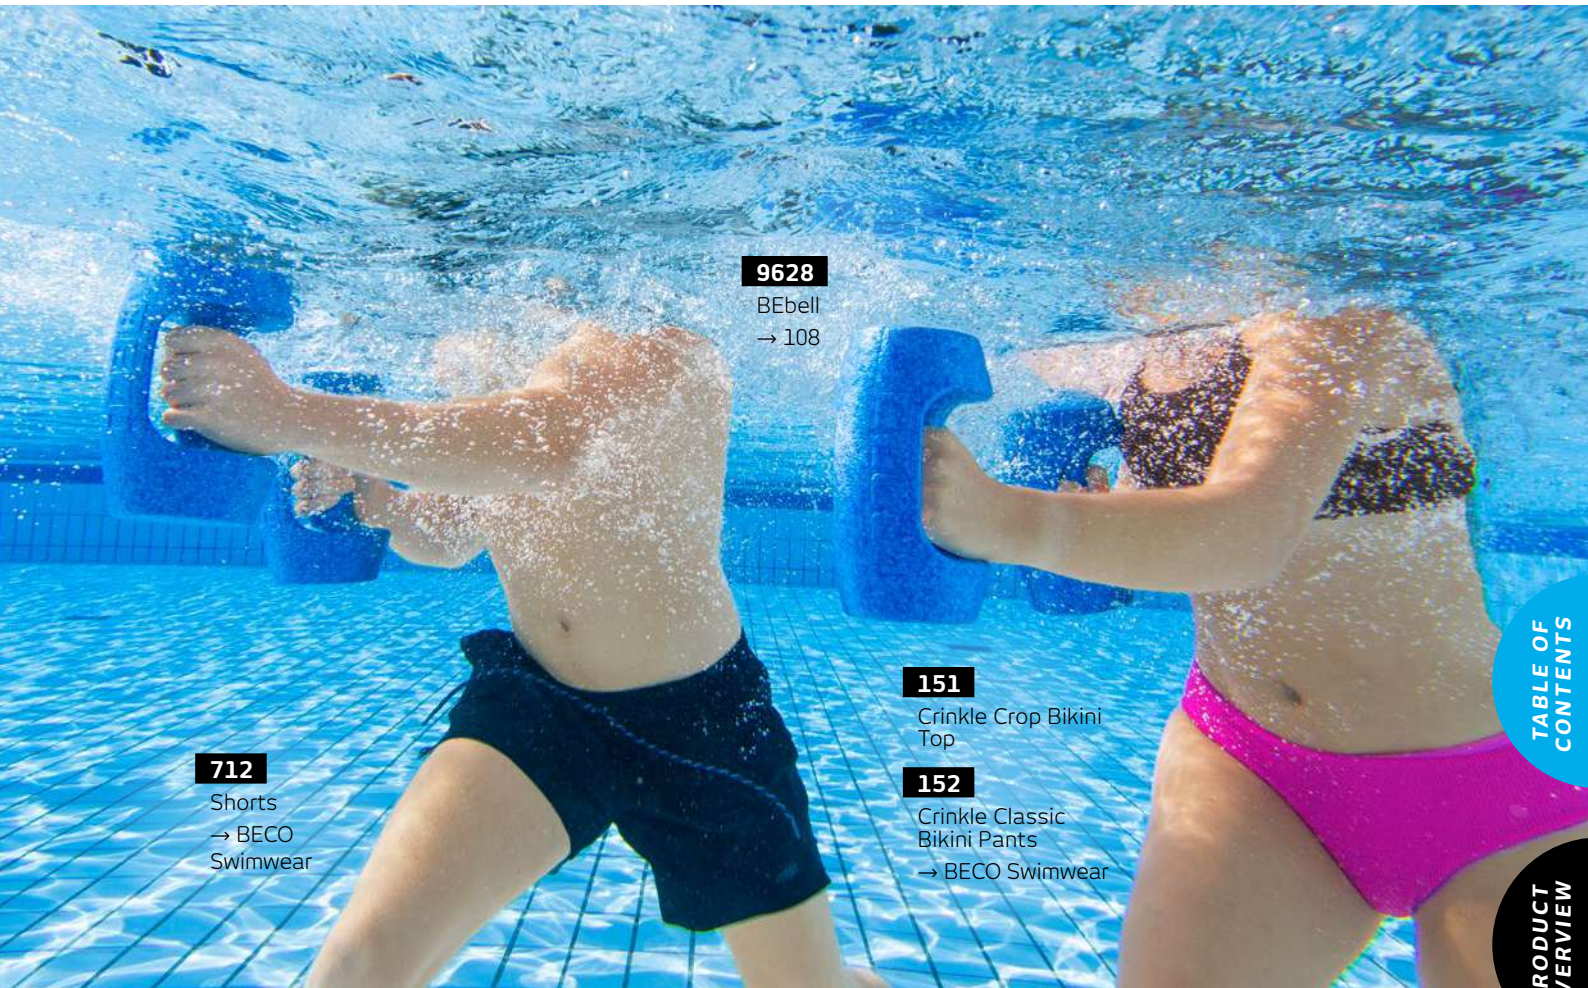

## BEbell

**Aqua-Hantel. Die neue Generation Aqua-Hanteln vereint Auftrieb und Wasserwiderstand.**

**Paarweise verpackt.** Aqua Dumbbell. The new generation of Dumbbells combines buoyancy and resistance. Packed in pairs.

**Material: EPP EPP**

**SIZES: S, M**

**S: 12 cm x 21 cm. M: 14 cm x 25 cm.**  
 S: 12 cm x 21 cm. M: 14 cm x 25 cm.

BEbell

BEbell-Video → YouTube-Channel „BECO the world of aquasports“  
 BEbell video → YouTube channel "BECO the world of aquasports"