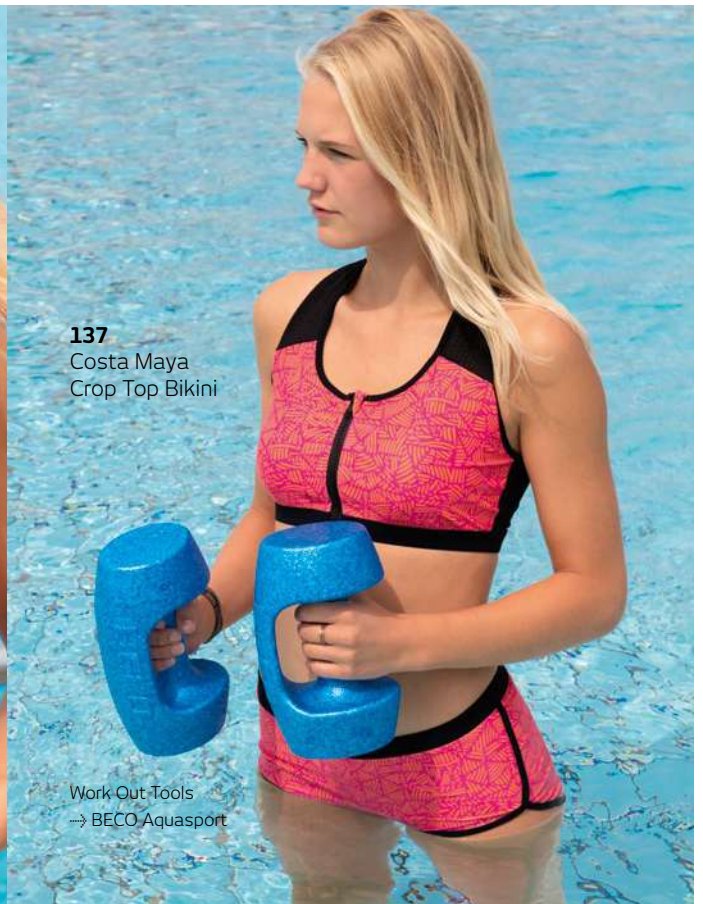

VITA fabric 78 PES 22 EL

lining 100 PA

138
Costa Maya
Butterfly Bandeau
Halter Bikini

137
Costa Maya Crop Top Bikini
REGULAR FIT 36-46 B-CUP
Hochwertiger Stoff aus recyceltem Polyester. High-quality fabrics made from recycled polyester.
Mit Netz-Einsätzen. Integriertes Triangel-Bikini-Top mit Form-Cups. With mesh inserts. Integrated triangle bikini top with shaping cups.
40 pink/schwarz pink/black

VITA fabric 78 PES 22 EL

lining 100 PA

137
Costa Maya
Crop Top Bikini

Work Out-Tools
→ BECO Aquasport

Der sportliche Zweiteiler ist der ideale Style- und Trainingspartner für alle Aktivitäten im und am Wasser.

- Crop Top mit Front-Reißverschluss für bequemes An- und Ausziehen
- Integriertes Triangel-Bikini-Top mit Front-Verschluss für zusätzlichen Halt
- Ringerrücken aus luftigem Mesh

The sporty two-piece is the ideal style and training partner for all activities in and around the water.