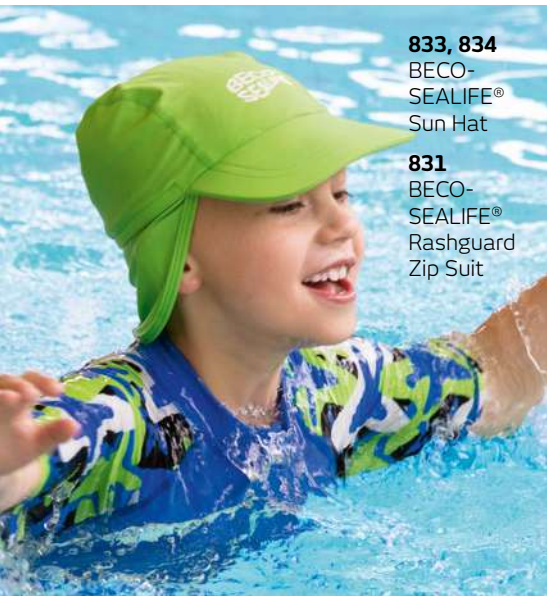

833, 834
BECO-SEALIFE®
Sun Hat

831
BECO-SEALIFE®
Rashguard
Zip Suit