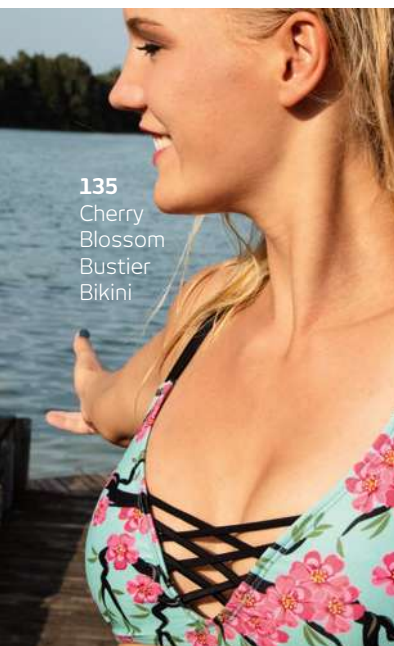

135
Cherry
Blossom
Bustier
Bikini