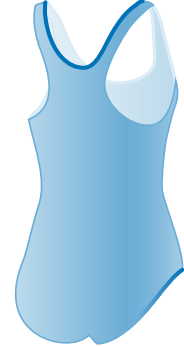

NEW STYLE NAMES

ESSENTIAL SWIMSUIT STYLES

SCOOP NECK

U-Rücken
Hoher Beinausschnitt

Scoop neck
High leg cut

CLASSIC

U-Rücken
Flacher Beinausschnitt

Scoop neck
Low leg cut

MAXPOWER

Ringerrücken
Cut-out
Mittelhoher Beinausschnitt

Racerback
Cut-out
Medium high leg cut

MAXCOMFORT

H-Rücken
Großer Cut-out
Mittelhoher Beinausschnitt

H-back
Large cut-out
Medium high leg cut

RACERBACK

Ringerrücken
Mittelhoher Beinausschnitt

Racerback
Medium high leg cut

ESSENTIAL SWIM SHORTS & TRUNKS STYLES

CLASSIC

Locker geschnitten
Elastischer Bund
Seitenlänge ca. 45 cm

Loose cut
Elastic waistband
Side length approx. 45 cm