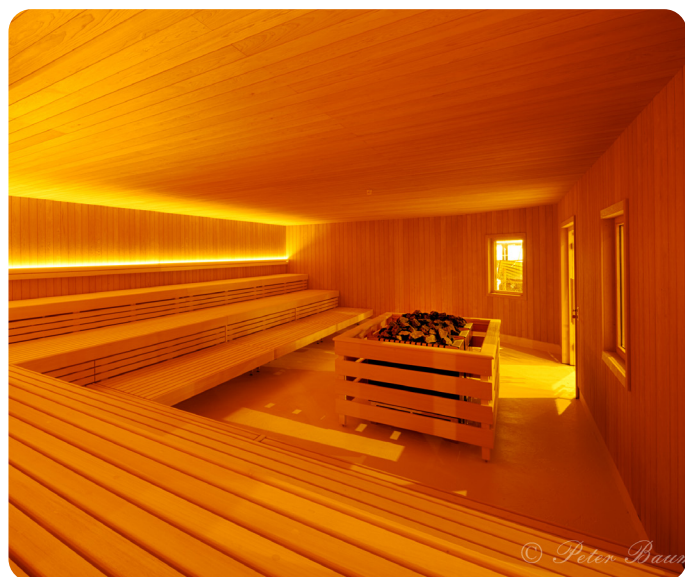

Sauna & SPA

Komplette saunaer af højeste kvalitet skaber den ultimative wellness-oplevelse! Vores sortiment omfatter saunaer, saunaovne, styringssystemer, belysning, højtalere og duftløsninger, alt skræddersyet til dine behov. Vi samarbejder med leverandører, der har mange års erfaring i at bygge kvalitets-saunaer. Vi benytter kun de bedste træsorter og -kvaliteter, specielt udvalgt for holdbarhed og evne til at modstå de hårde forhold, en sauna udsættes for. Med over 50 års erfaring sikrer vi løsninger, der kombinerer både funktionalitet og komfort, og som holder i mange år.