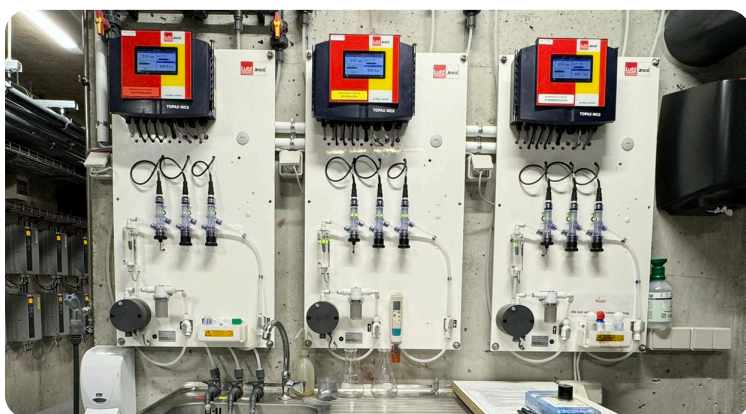

Se vores store udvalg på lml-sport.dk

Bassinudstyr & inventar

Vi har alt hvad du skal bruge til at indrette din professionelle svømmehal: Druknealarm, hæve- og sænkebund til bassinet, startskamler og udspringsvipper, overløbsriste, banetove, redningsudstyr, adgangskontrol, hjælpeudstyr til handicappede, opbevaringsrekvisitter og meget mere. Vi går ikke på kompromis med kvaliteten og kan tilbyde både standardløsninger og løsninger specielt tilpasset dine behov og forventninger. Vi har bassinudstyr fra mange forskellige leverandører, og fælles for hele udvalget er, at det er nøje udvalgt efter strenge kvalitetsstandarder. På den måde kan du være sikker på kun at få det bedste af det bedste, når du køber dit bassinudstyr hos os.