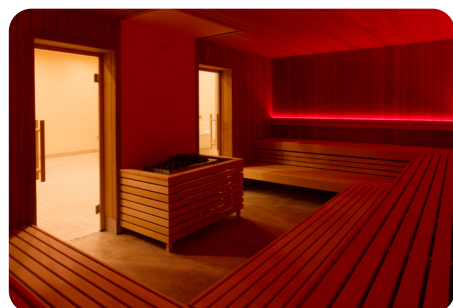

Sauna & SPA

Komplette saunaer af højeste kvalitet skaber den ultimative wellness-oplevelse! Vores sortiment omfatter saunaer, saunaovne, styringssystemer, belysning, højtalere og duftløsninger, alt skræddersyet til dine behov. Vi samarbejder med leverandører, der har mange års erfaring i at bygge kvalitets-saunaer. Vi benytter kun de bedste træsorter og -kvaliteter, specielt udvalgt for holdbarhed og evne til at modstå de hårde forhold, en sauna udsættes for. Med over 50 års erfaring sikrer vi løsninger, der kombinerer både funktionalitet og komfort, og som holder i mange år.