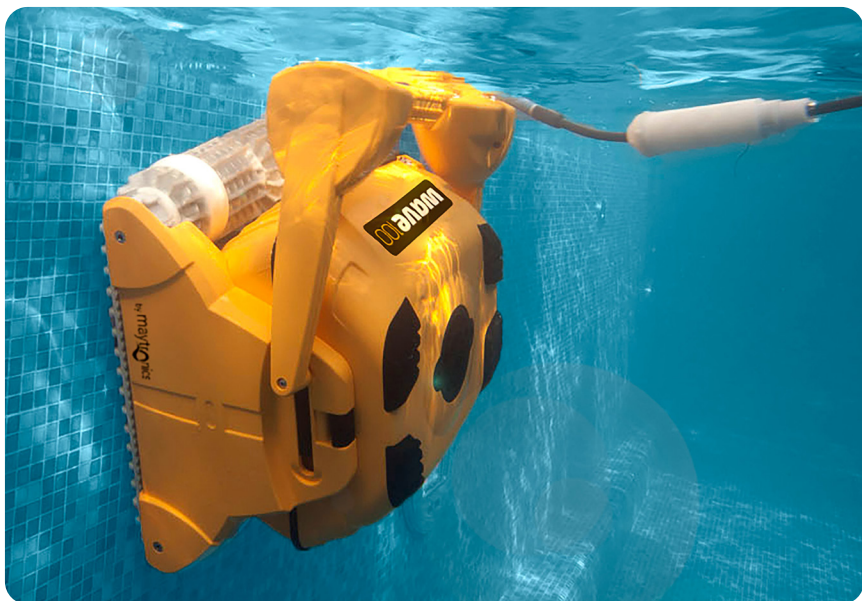

Din professionelle leverandør
til svømmebade

LM
SPORT
Alt til vand

Vandbehandling & teknik

En ren og indbydende pool er alfa og omega for den gode badeoplevelse. LML SPORT tilbyder et omfattende udvalg af produkter designet til at sikre optimal vandkvalitet og effektiv drift i sports- og fritidsfaciliteter. Vi tilbyder avancerede løsninger inden for vandfiltrering, desinfektion og vedligeholdelse, der er nøje udvalgt for at imødekomme de højeste standarder for hygiejne og sikkerhed. Uanset om du driver en svømmehal, spa, eller et andet anlæg, har vi udstyret, der kan hjælpe dig med at opretholde et rent og sundt vandmiljø.

Se vores store udvalg på lml-sport.dk

Bassinudstyr & inventar

Vi har alt hvad du skal bruge til at indrette din professionelle svømmehal: Druknealarm, hæve- og sænkebund til bassinet, startskamler og udspringsvipper, overløbsriste, banetove, redningsudstyr, adgangskontrol, hjælpeudstyr til handicappede, opbevaringsrekvisitter og meget mere. Vi går ikke på kompromis med kvaliteten og kan tilbyde både standardløsninger og løsninger specielt tilpasset dine behov og forventninger. Vi har bassinudstyr fra mange forskellige leverandører, og fælles for hele udvalget er, at det er nøje udvalgt efter strenge kvalitetsstandarder. På den måde kan du være sikker på kun at få det bedste af det bedste, når du køber dit bassinudstyr hos os.

Omklædningsrum & indretning

Hos LML SPORT finder du en lang række forskellige produkter til indretning af f.eks. omklædningsrum og baderum, bl.a. skræddersyede garderobeskabe i næsten uopslidelig tysk kvalitet. Skabene fås med alm. nøgletås, men også med smart låsesystem, der kan betjenes med både chip og selvvalgt kode – en fleksibel løsning for både gæster og personale. Låsesystemet kan naturligvis kodes sammen med adgangskontrol og indgangsmøller.