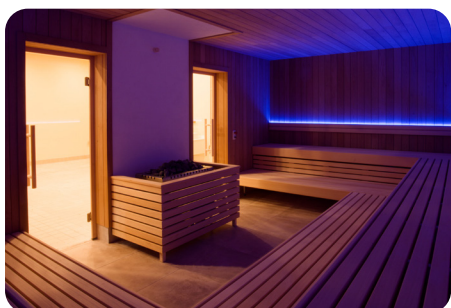

Sauna & SPA

Komplette saunaer af højeste kvalitet skaber den ultimative wellness-oplevelse! Vores sortiment omfatter saunaer, saunaovne, styringssystemer, belysning, højtalere og duftløsninger, alt skræddersyet til dine behov. Vi samarbejder med leverandører, der har mange års erfaring i at bygge kvalitets-saunaer. Vi benytter kun de bedste træsorter og -kvaliteter, specielt udvalgt for holdbarhed og evne til at modstå de hårde forhold, en sauna udsættes for. Med over 50 års erfaring sikrer vi løsninger, der kombinerer både funktionalitet og komfort, og som holder i mange år.